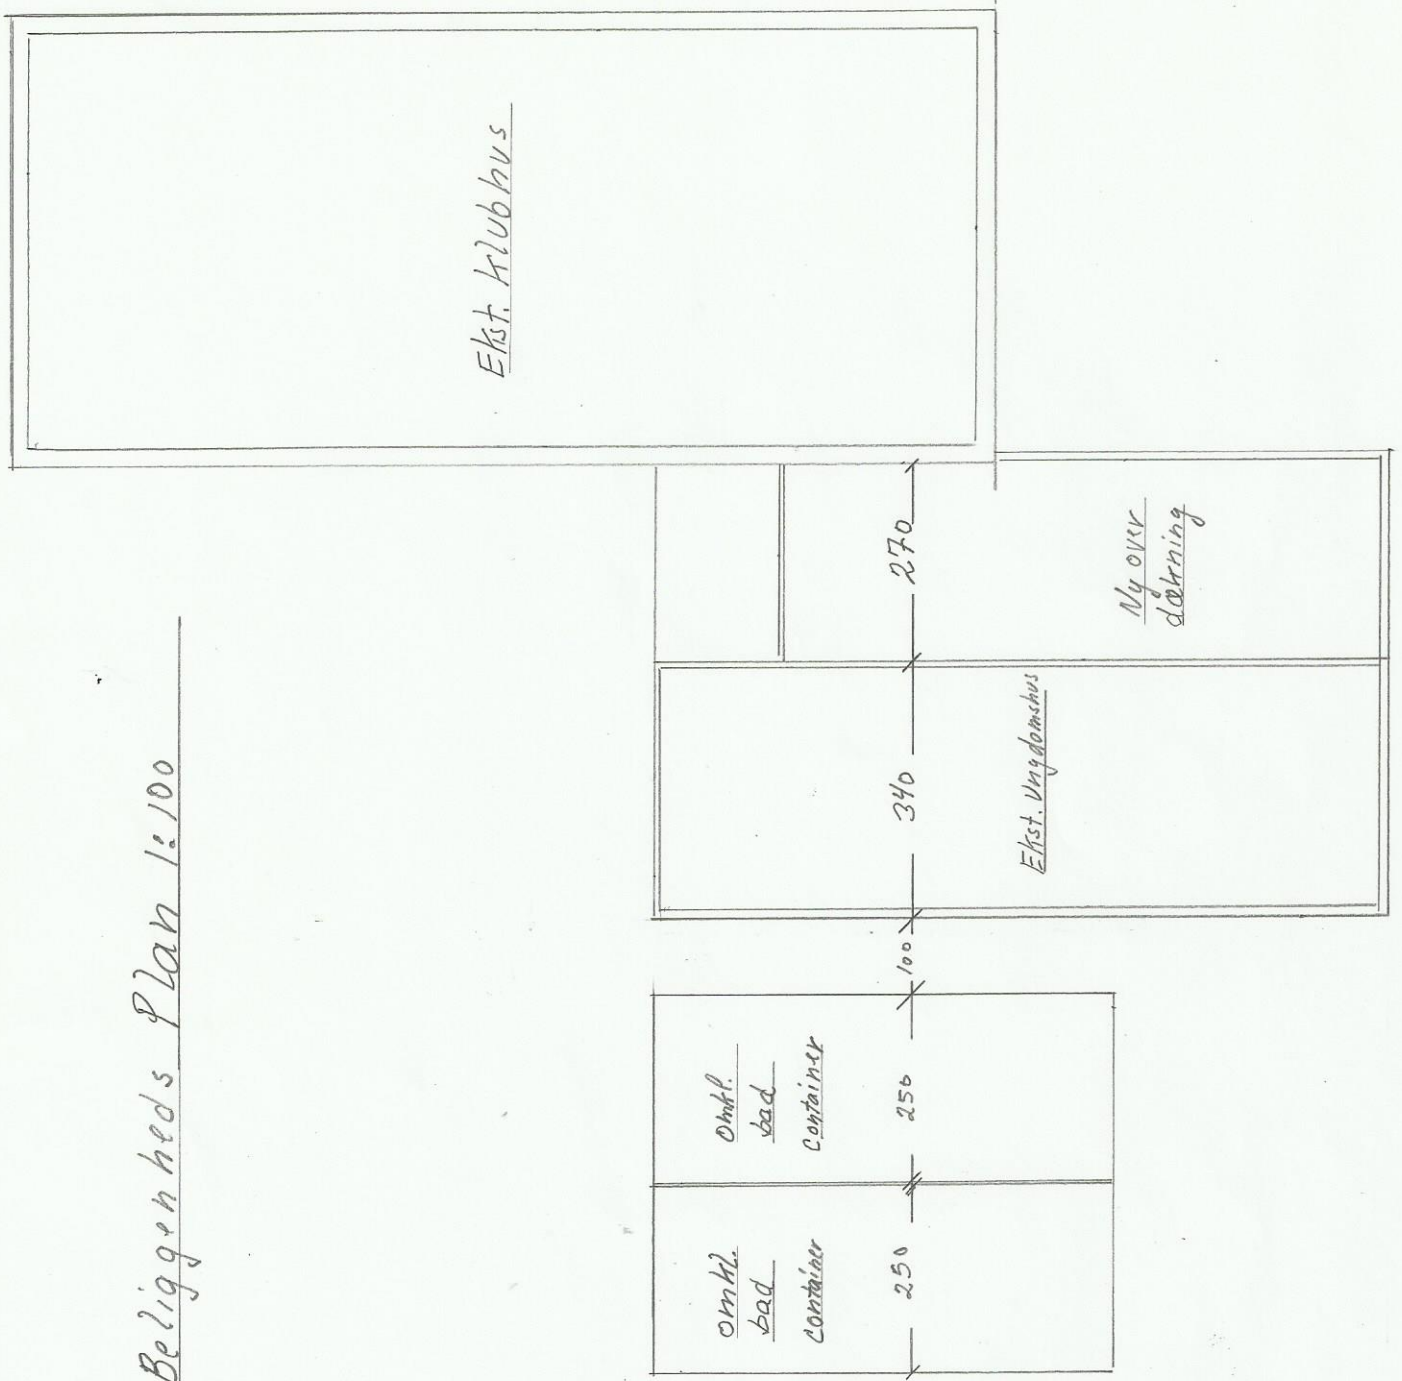

*

Beliggenheds Plan 1:100

Ekst. Klubhus

Ny overdækning

Ekst. Værdomshus

Omkl. bad container

Omkl. bad container

270

340

100

250

250