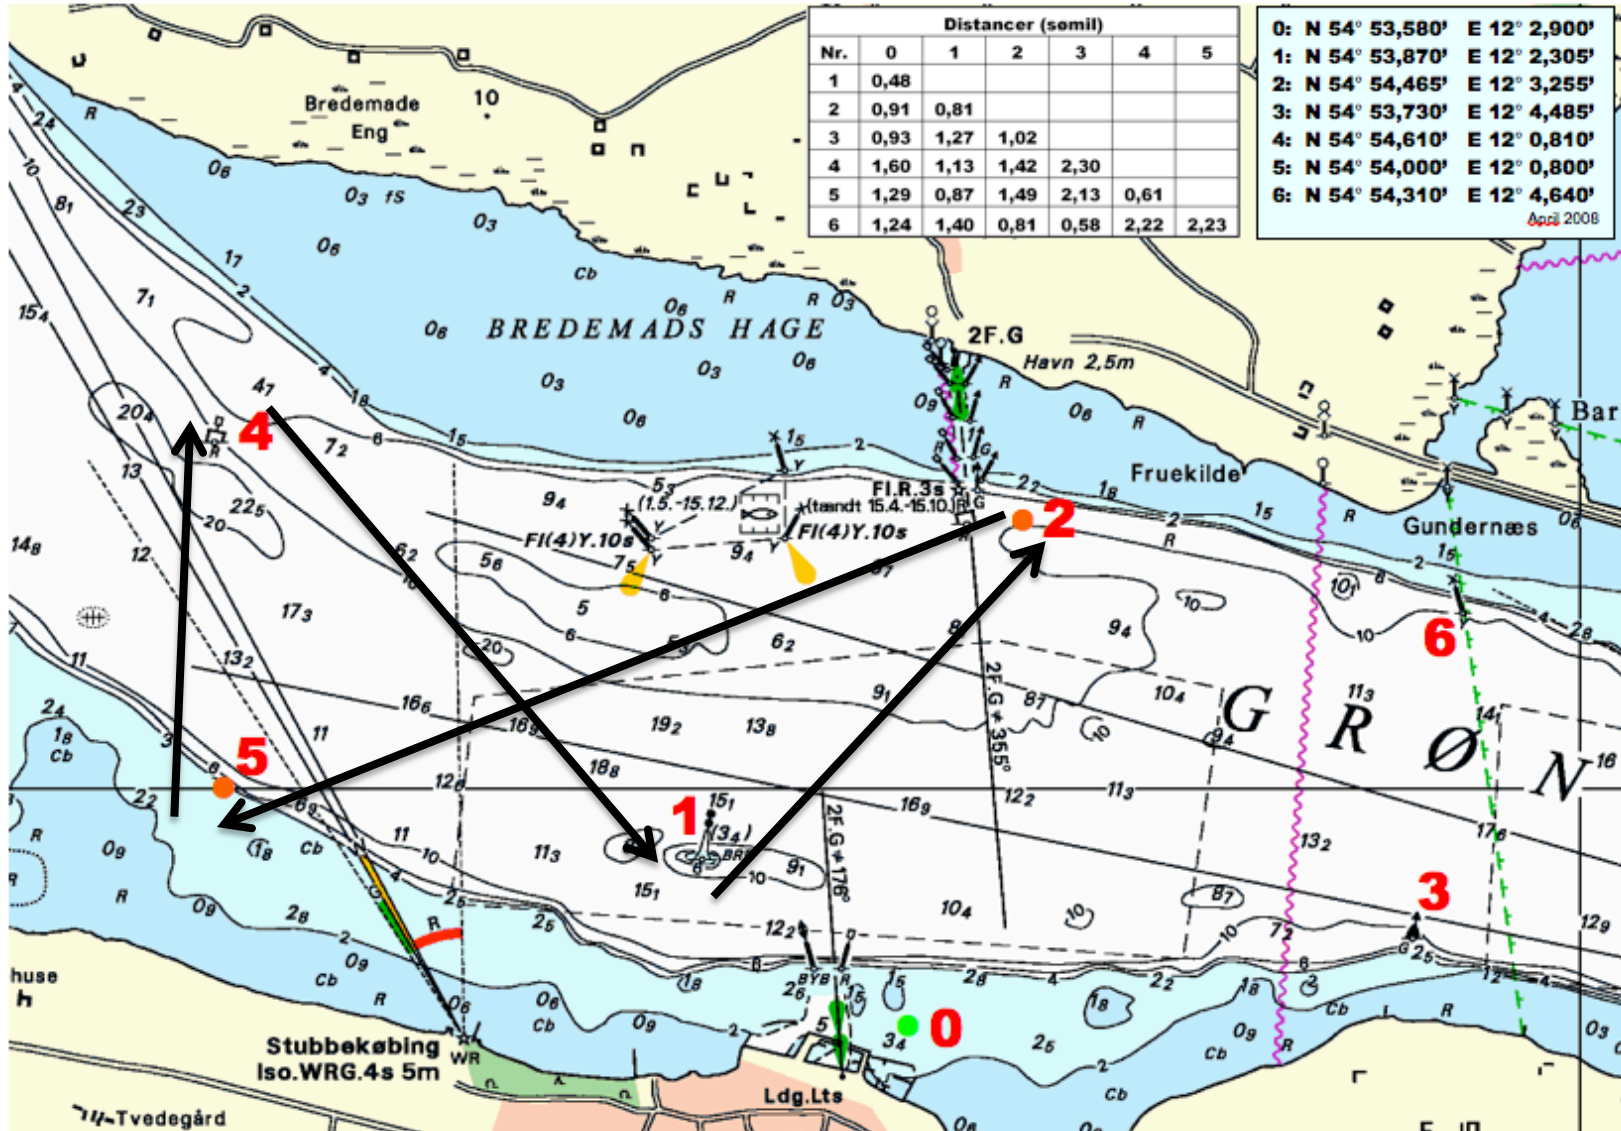

10

START FRA
BOGØ

START MOD
VEST

BANE TAL:

5 GRØN
4 GRØN
1 RØD

I MÅL FRA
VEST

DST:
4,04 SM