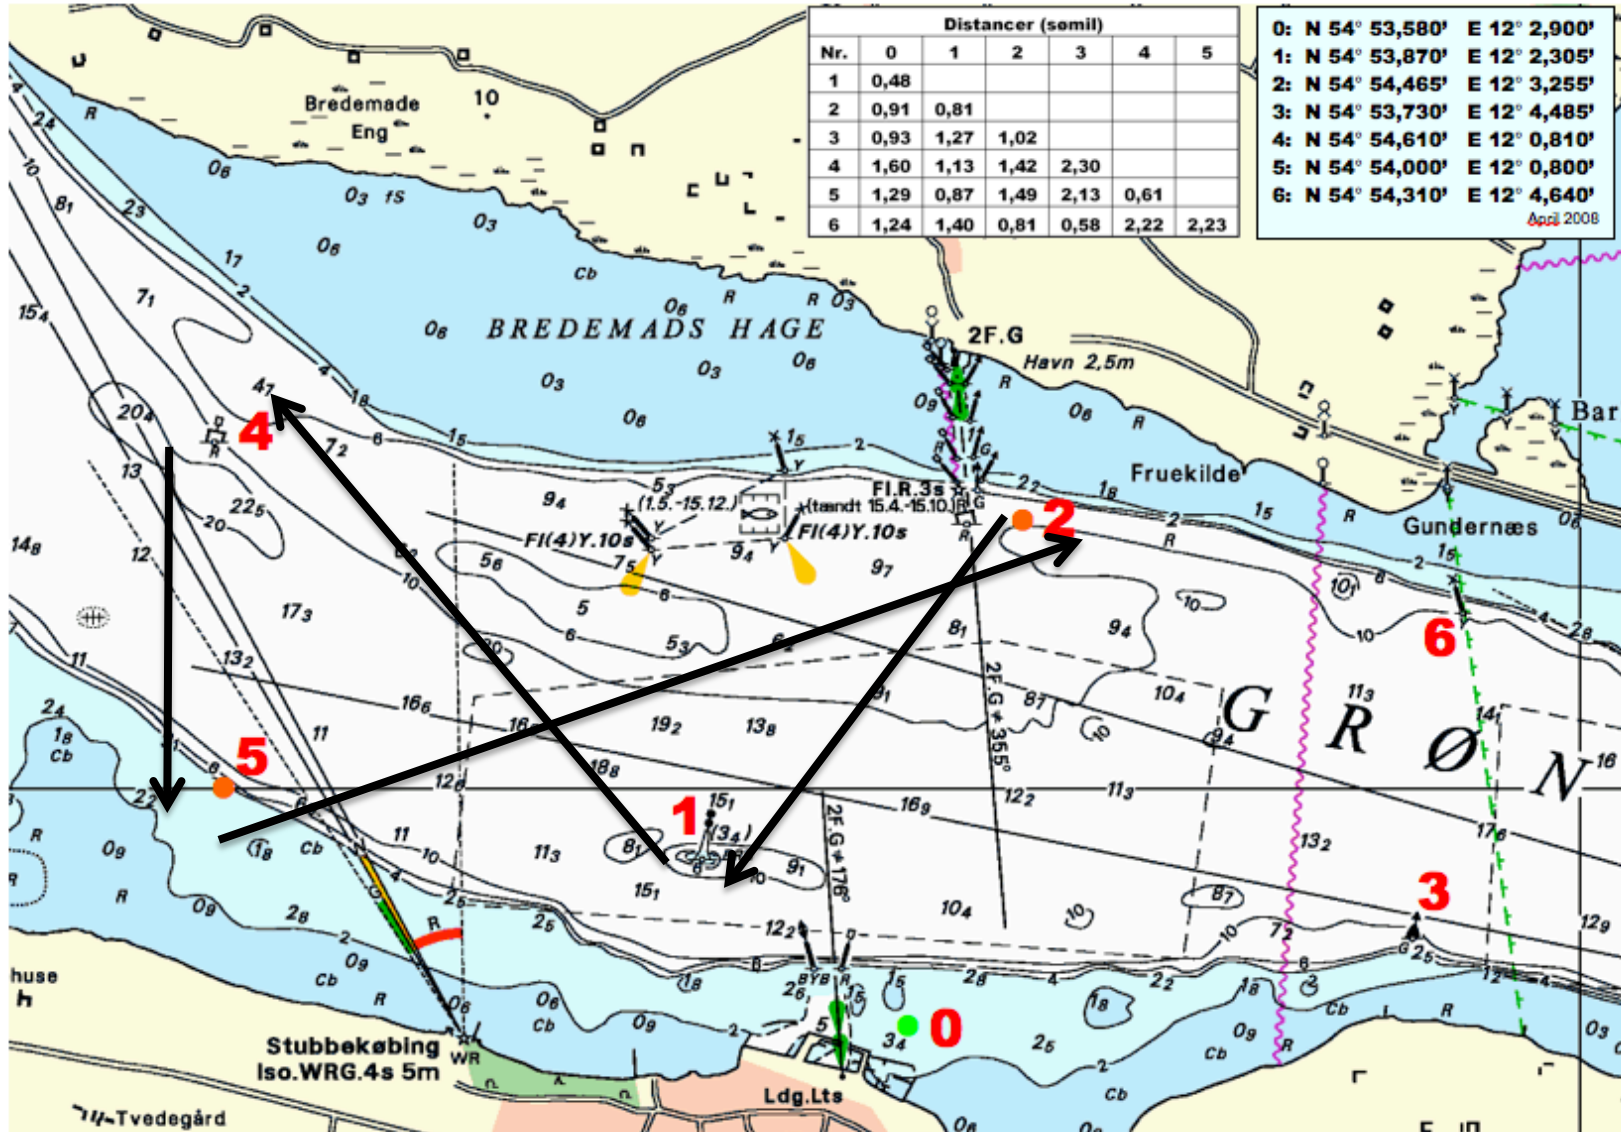

11

START FRA
BOGØ

START MOD
VEST

BANE TAL:

1 GRØN
4 RØD
5 RØD

I MÅL FRA
VEST

DST:
3,74 SM