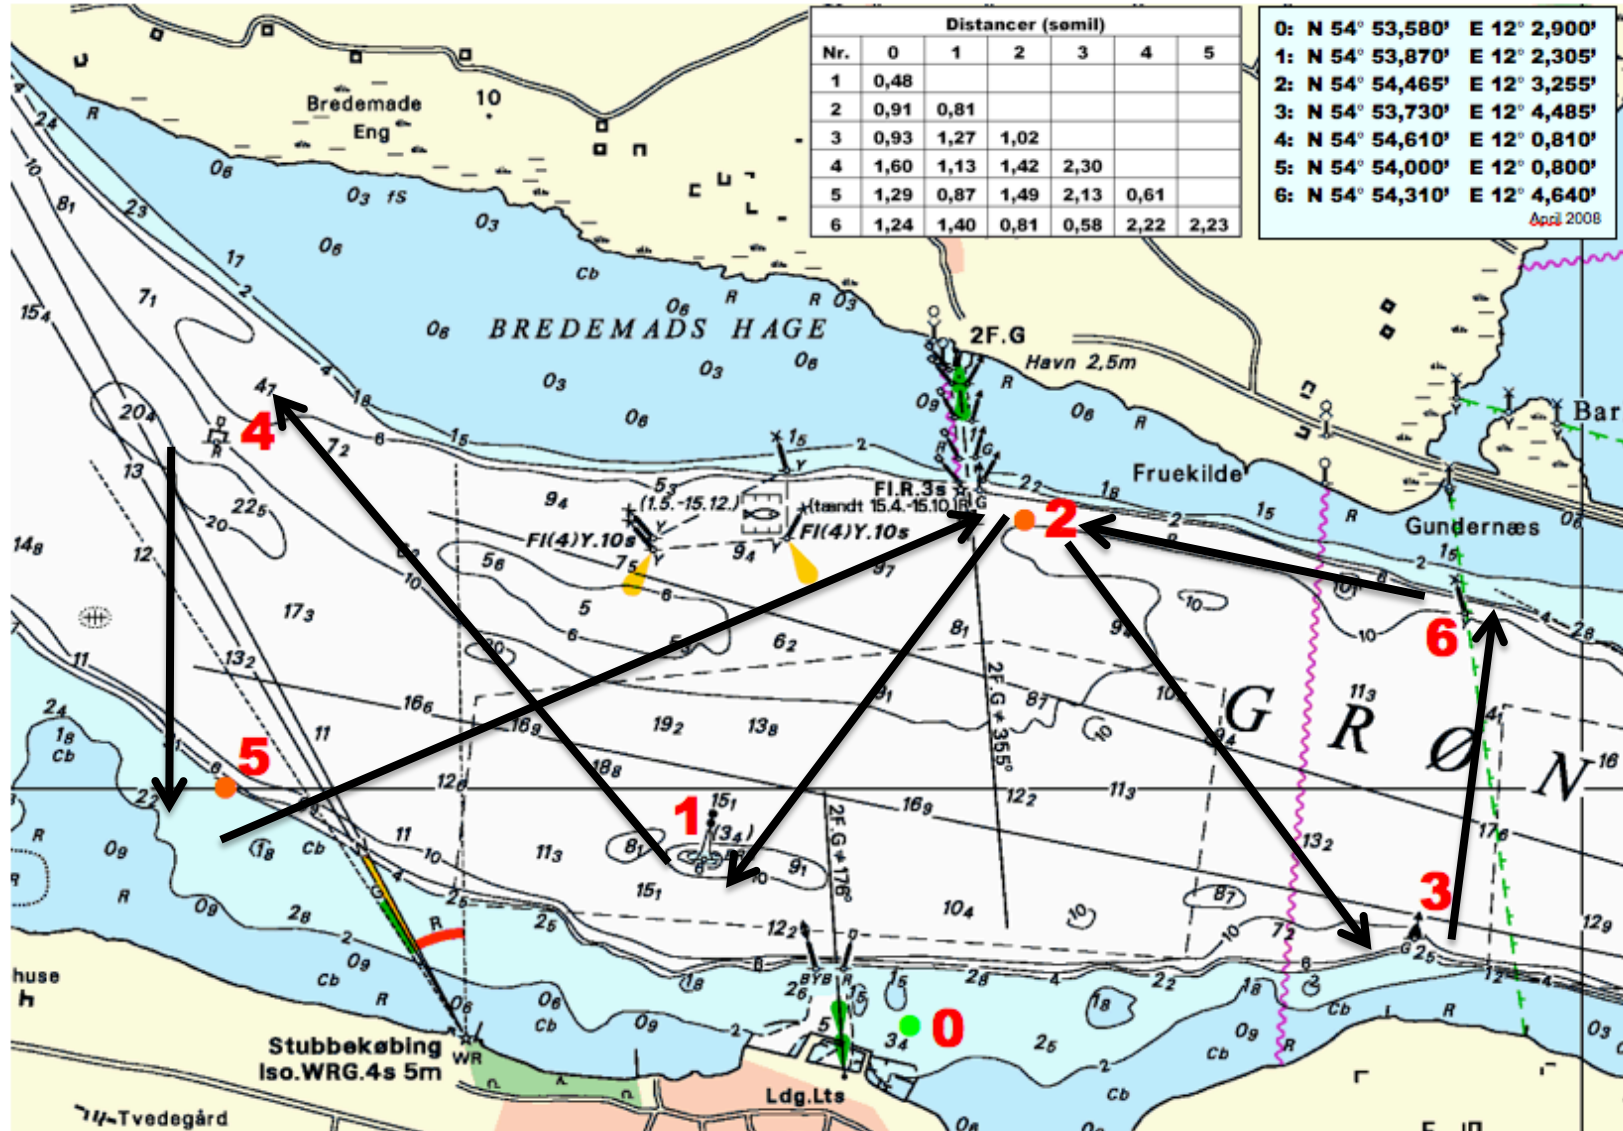

12

START FRA
BOGØ

START MOD
VEST

BANE TAL:

- 1 GRØN
- 4 RØD
- 5 RØD
- 2 GRØN
- 3 RØD
- 6 RØD

I MÅL FRA
ØST

DST:
6,15 SM