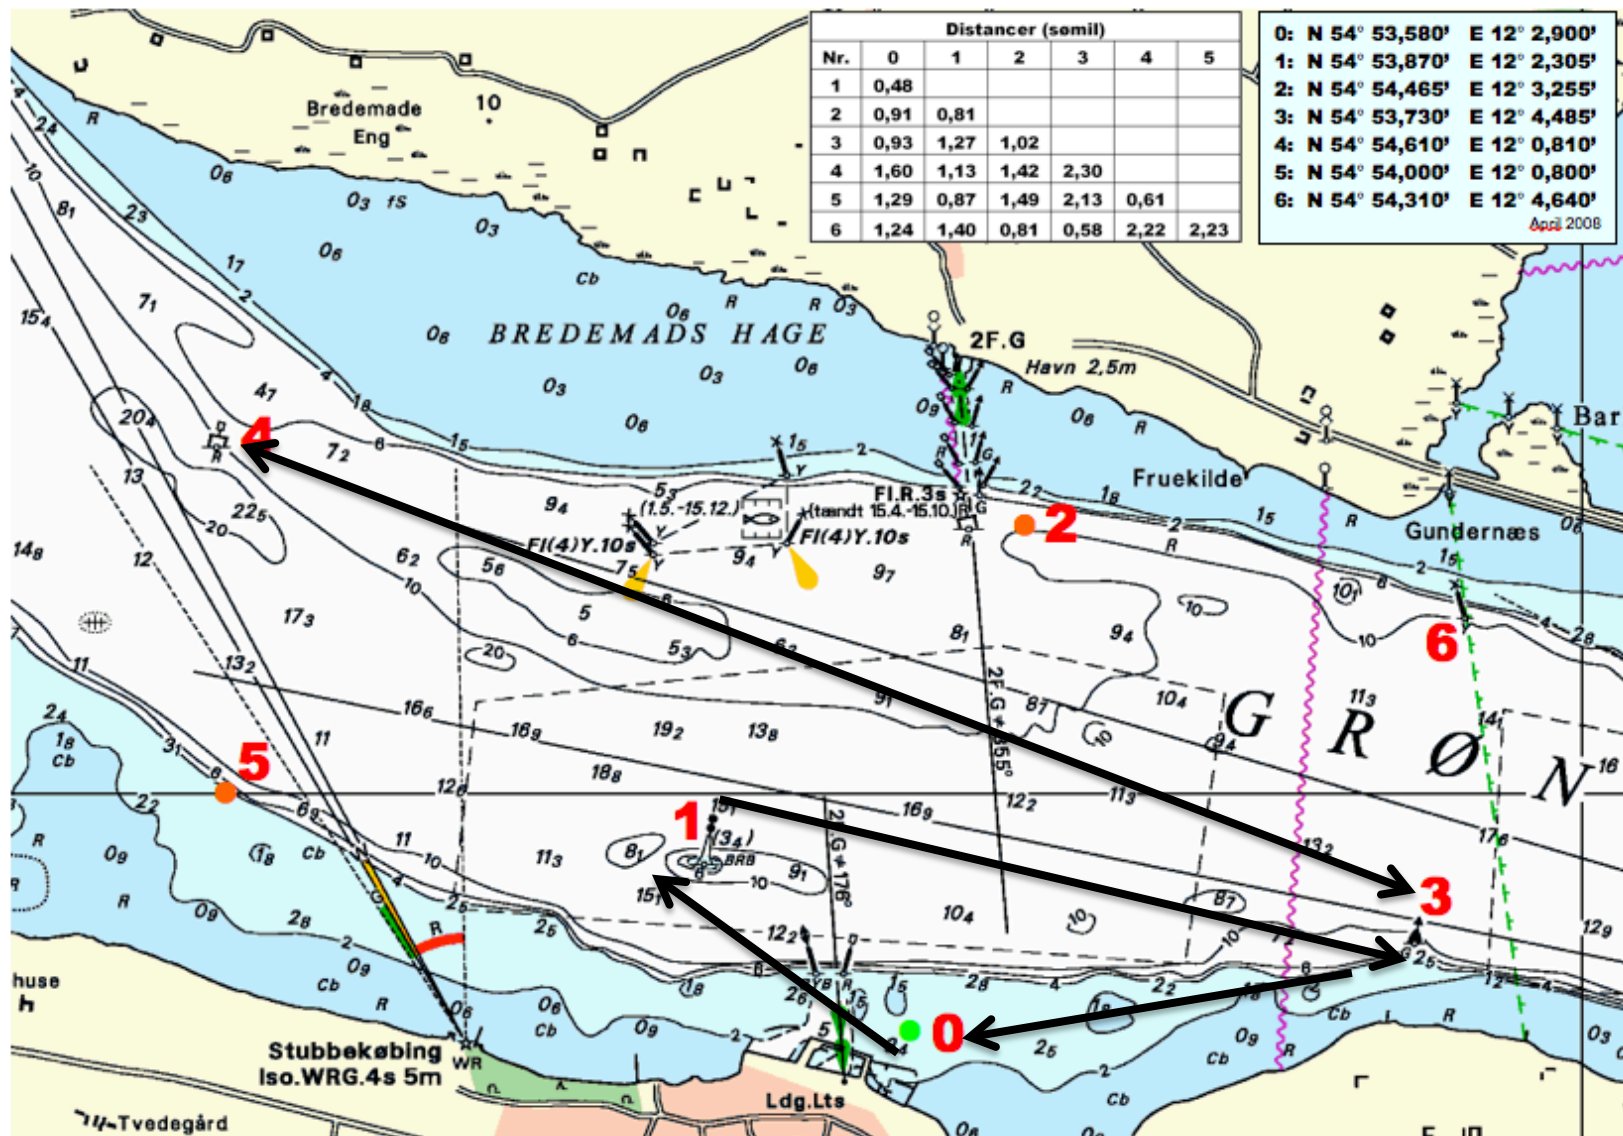

# 13

START FRA  
STUBBE-  
KØBING

START MOD  
VEST

BANE TAL:  
1 GRØN  
3 RØD  
4 GRØN  
3 GRØN

I MÅL FRA  
ØST

DST:  
7,61 SM