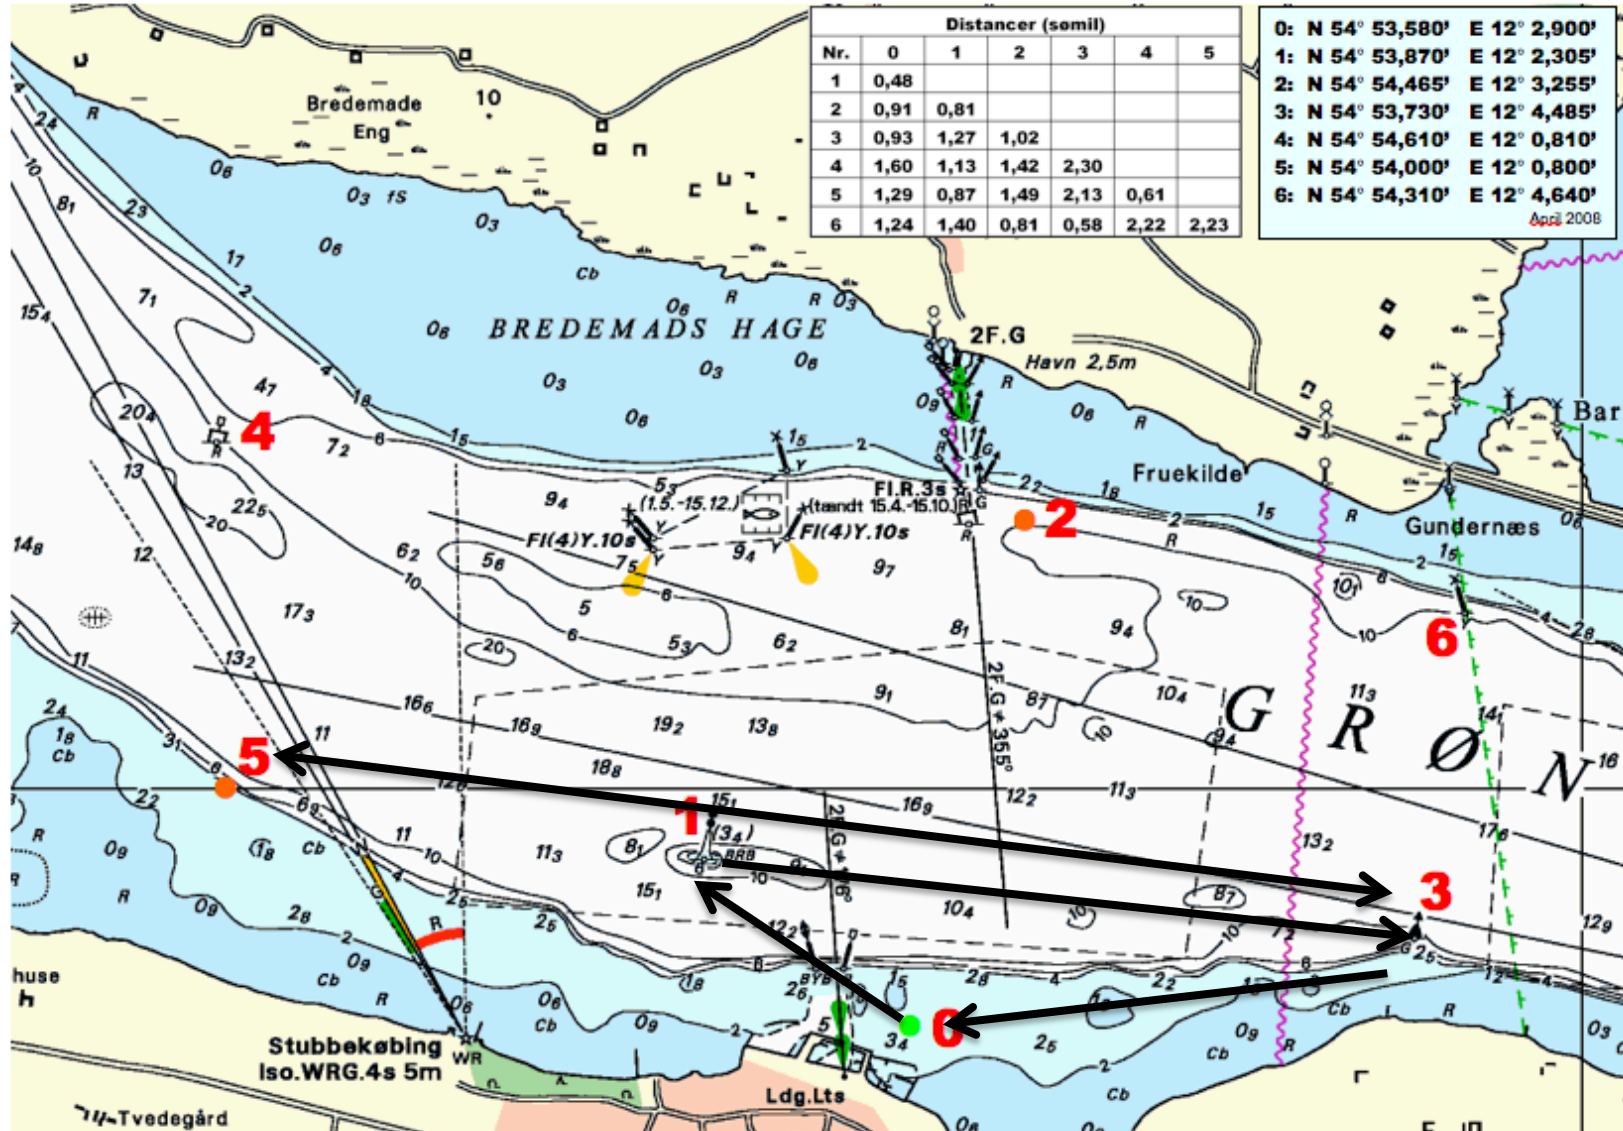

14

START FRA
STUBBE-
KØBING

START MOD
VEST

BANE TAL:
1 GRØN
3 RØD
5 GRØN
3 GRØN

I MÅL FRA
ØST

DST:
6,94 SM