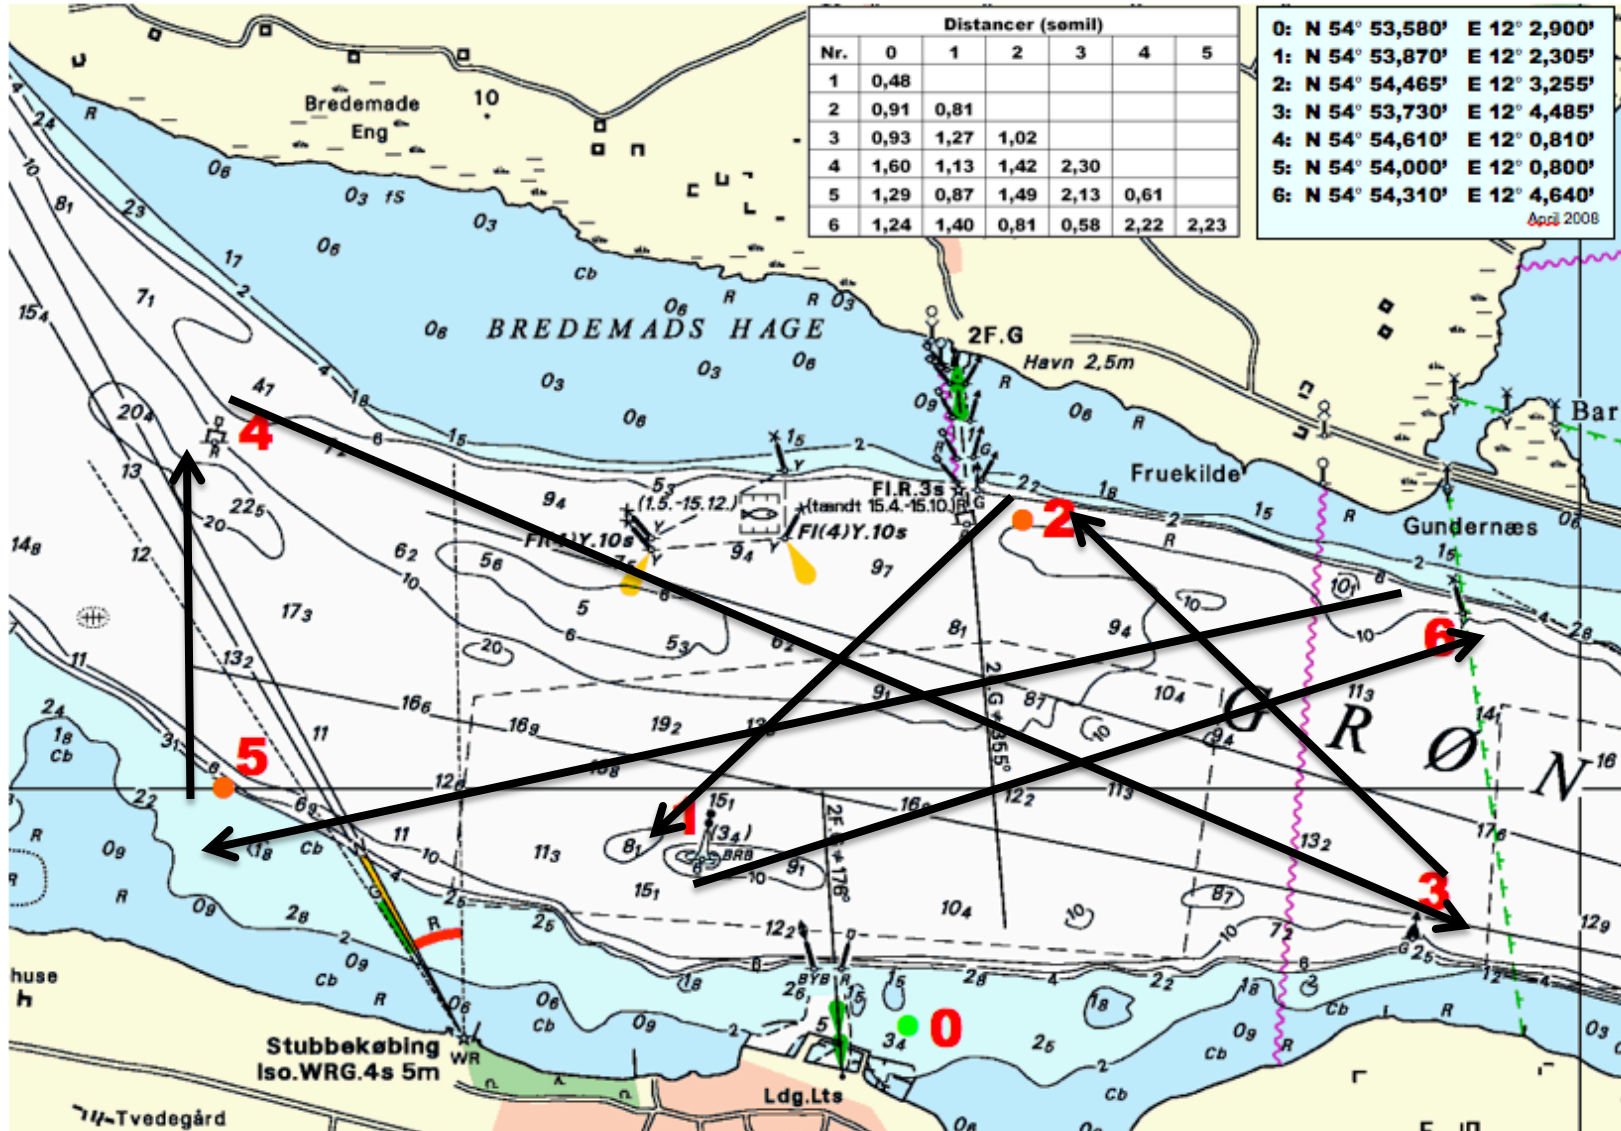

15

START FRA
BOGØ

START MOD
VEST

BANE TAL:
1 RØD
6 RØD
5 GRØN
4 GRØN
3 RØD
I MÅL FRA
ØST

DST:
8,37 SM