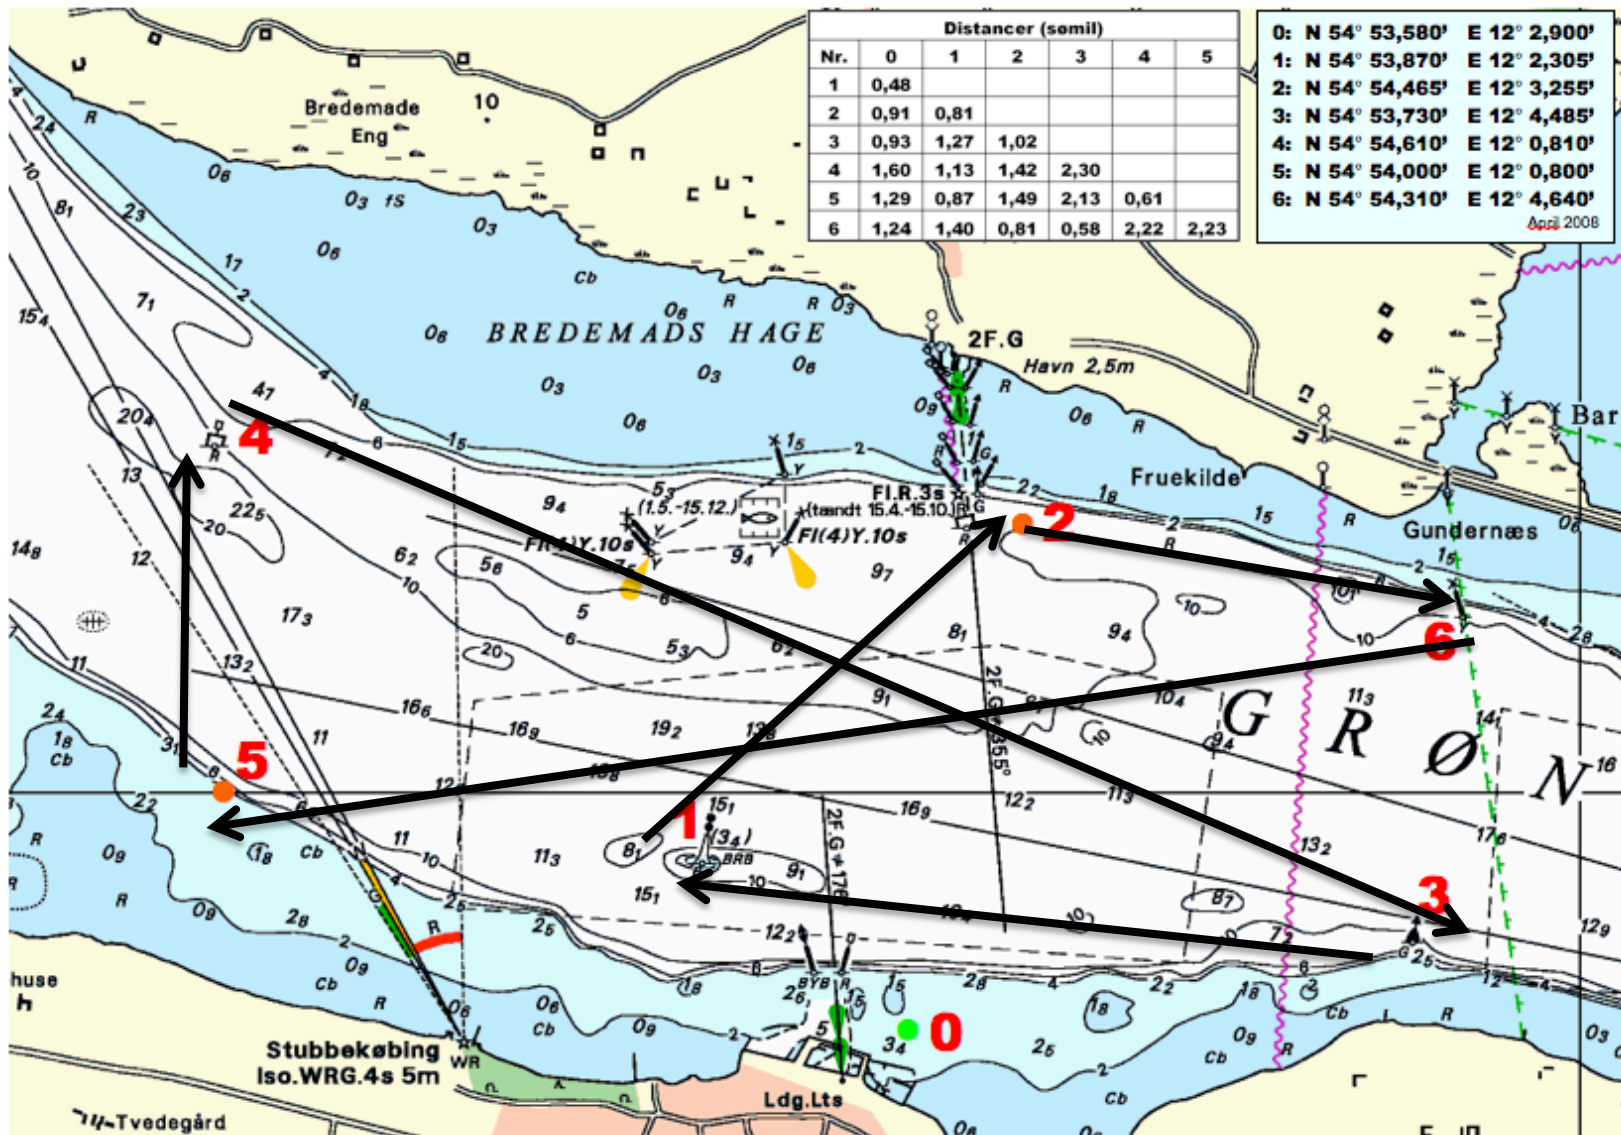

16

START FRA
BOGØ

START MOD
ØST

BANE TAL:
6 GRØN
5 GRØN
4 GRØN
3 GRØN
1 GRØN
I MÅL FRA
VEST

DST:
8,03 SM