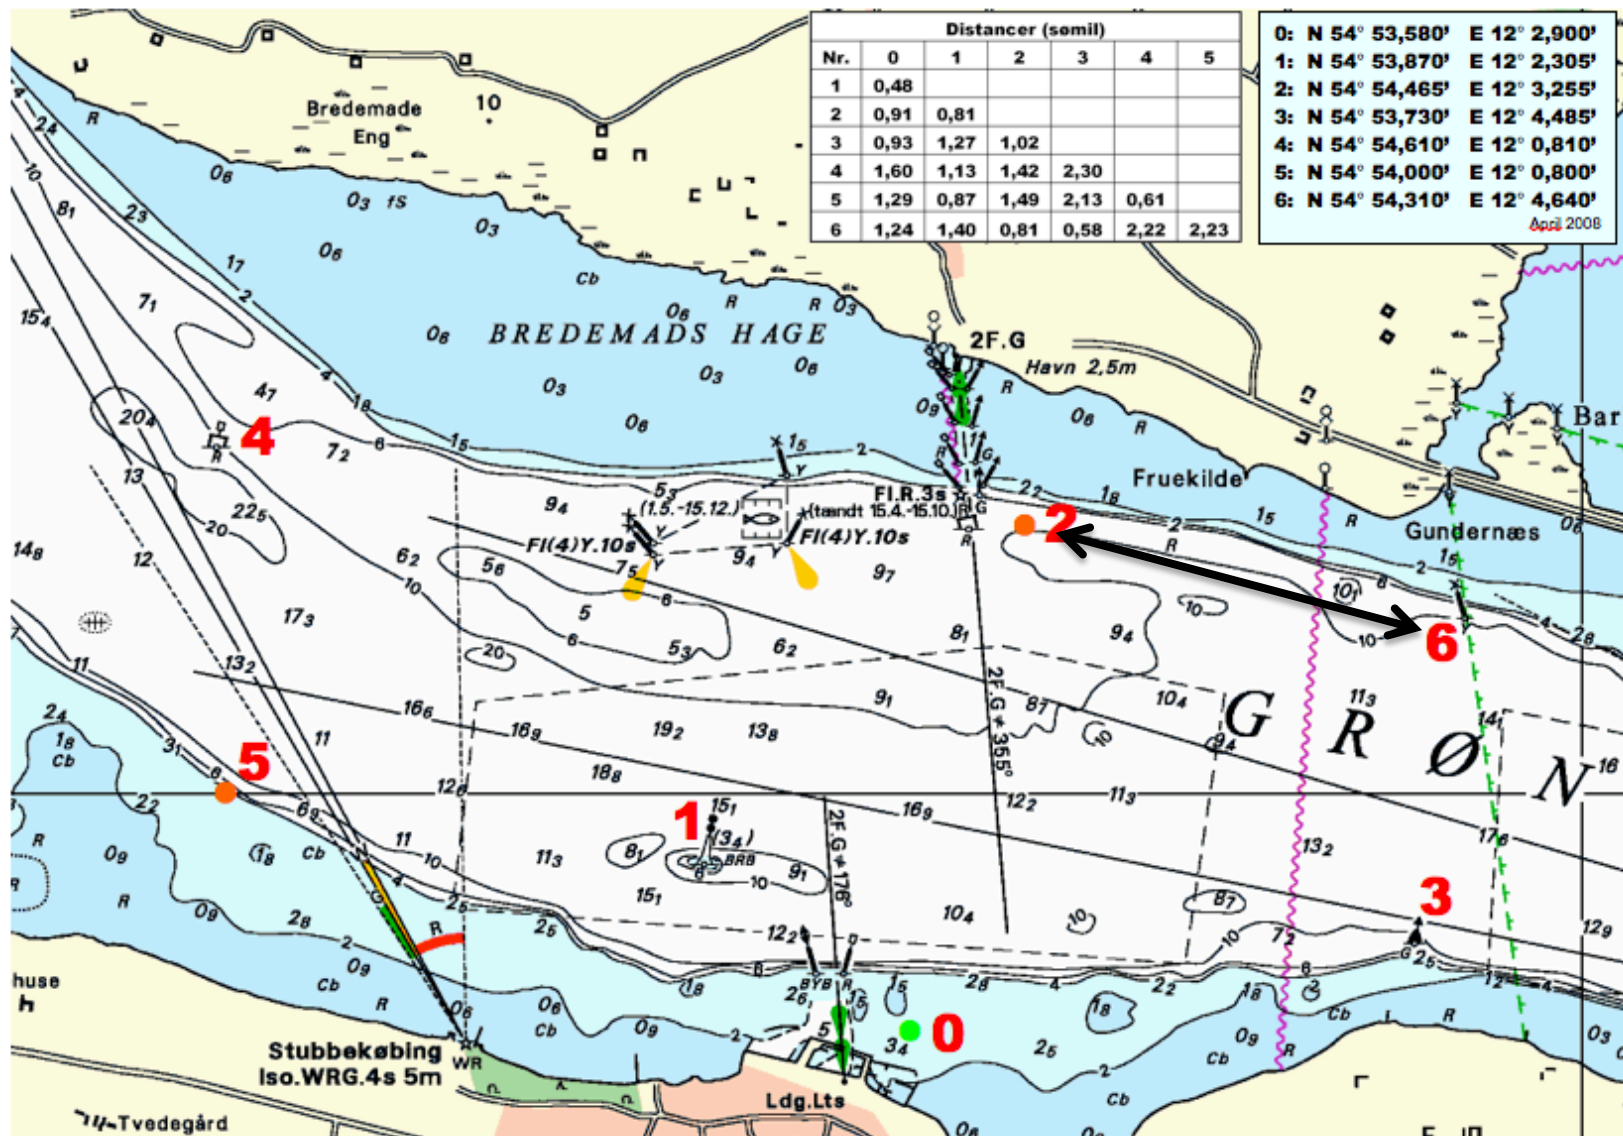

18

START FRA
BOGØ

START MOI
ØST

BANE TAL:
6 RØD

I MÅL FRA
ØST

DST:
1,62 SM