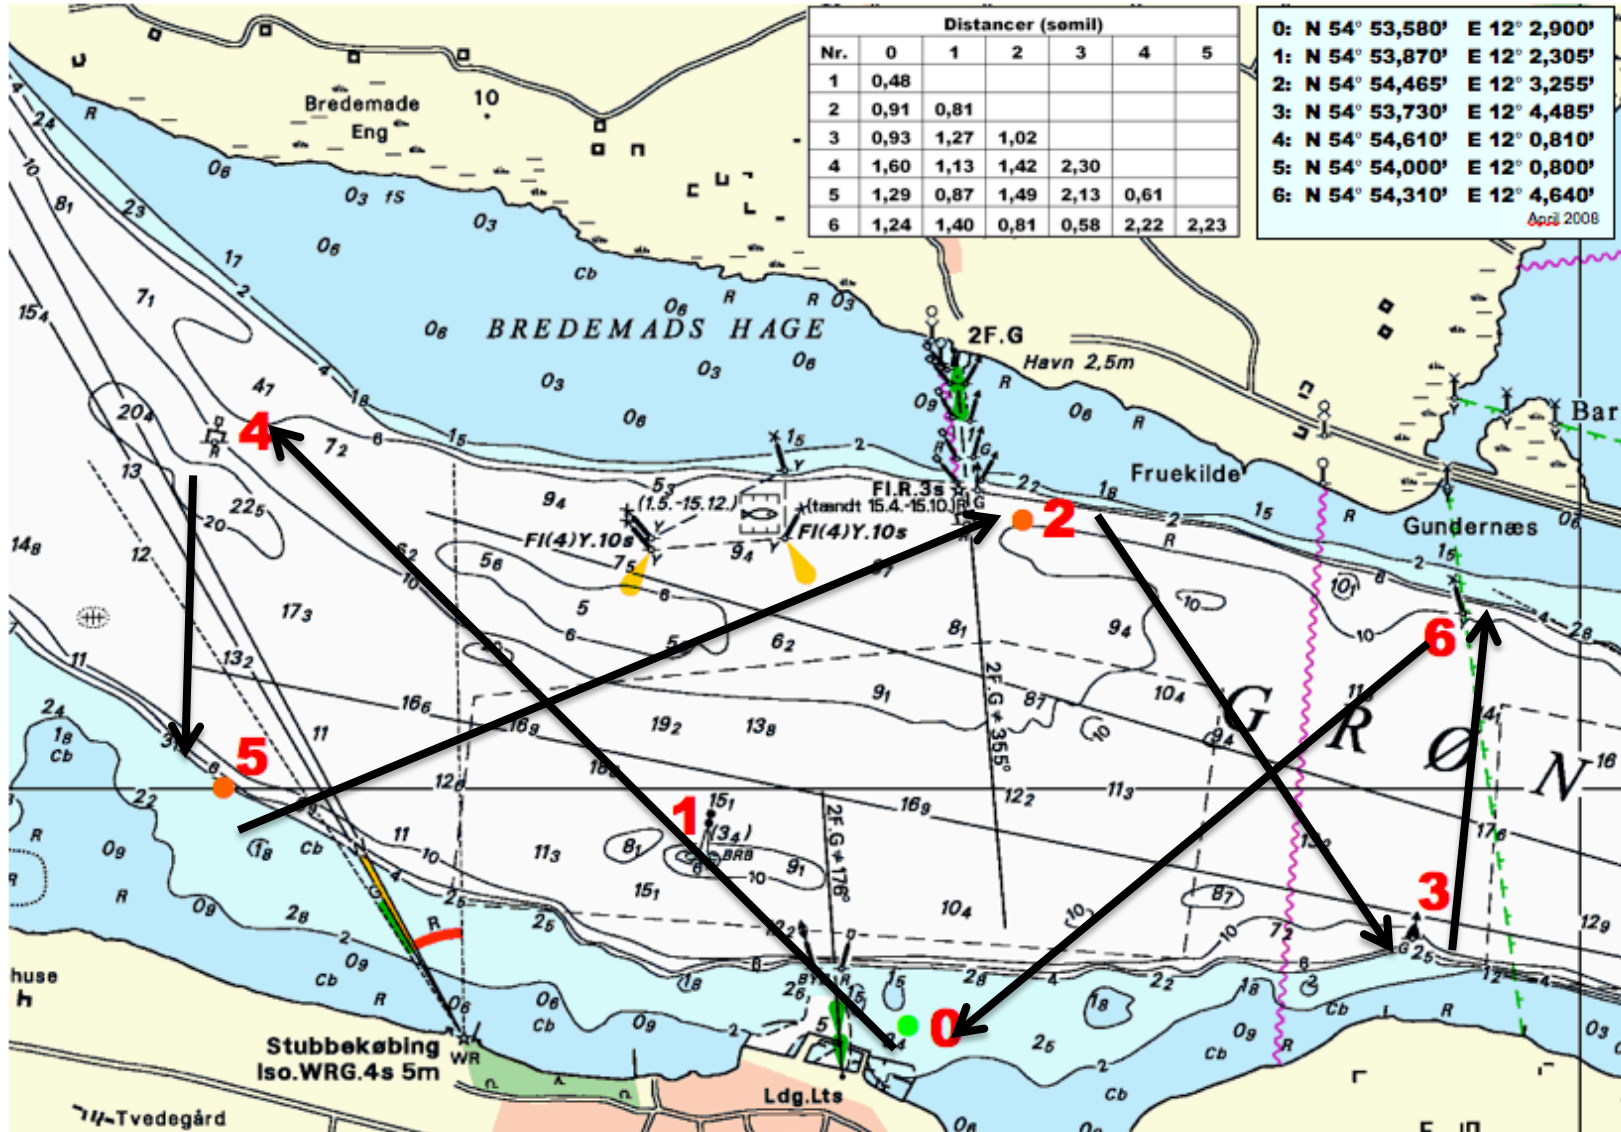

# 1

START FRA  
STUBBE-  
KØBING

START MOD  
VEST

BANE TAL:  
4 RØD  
5 RØD  
2 GRØN  
3 RØD  
6 RØD  
I MÅL FRA  
ØST

DST:  
6,54 SM