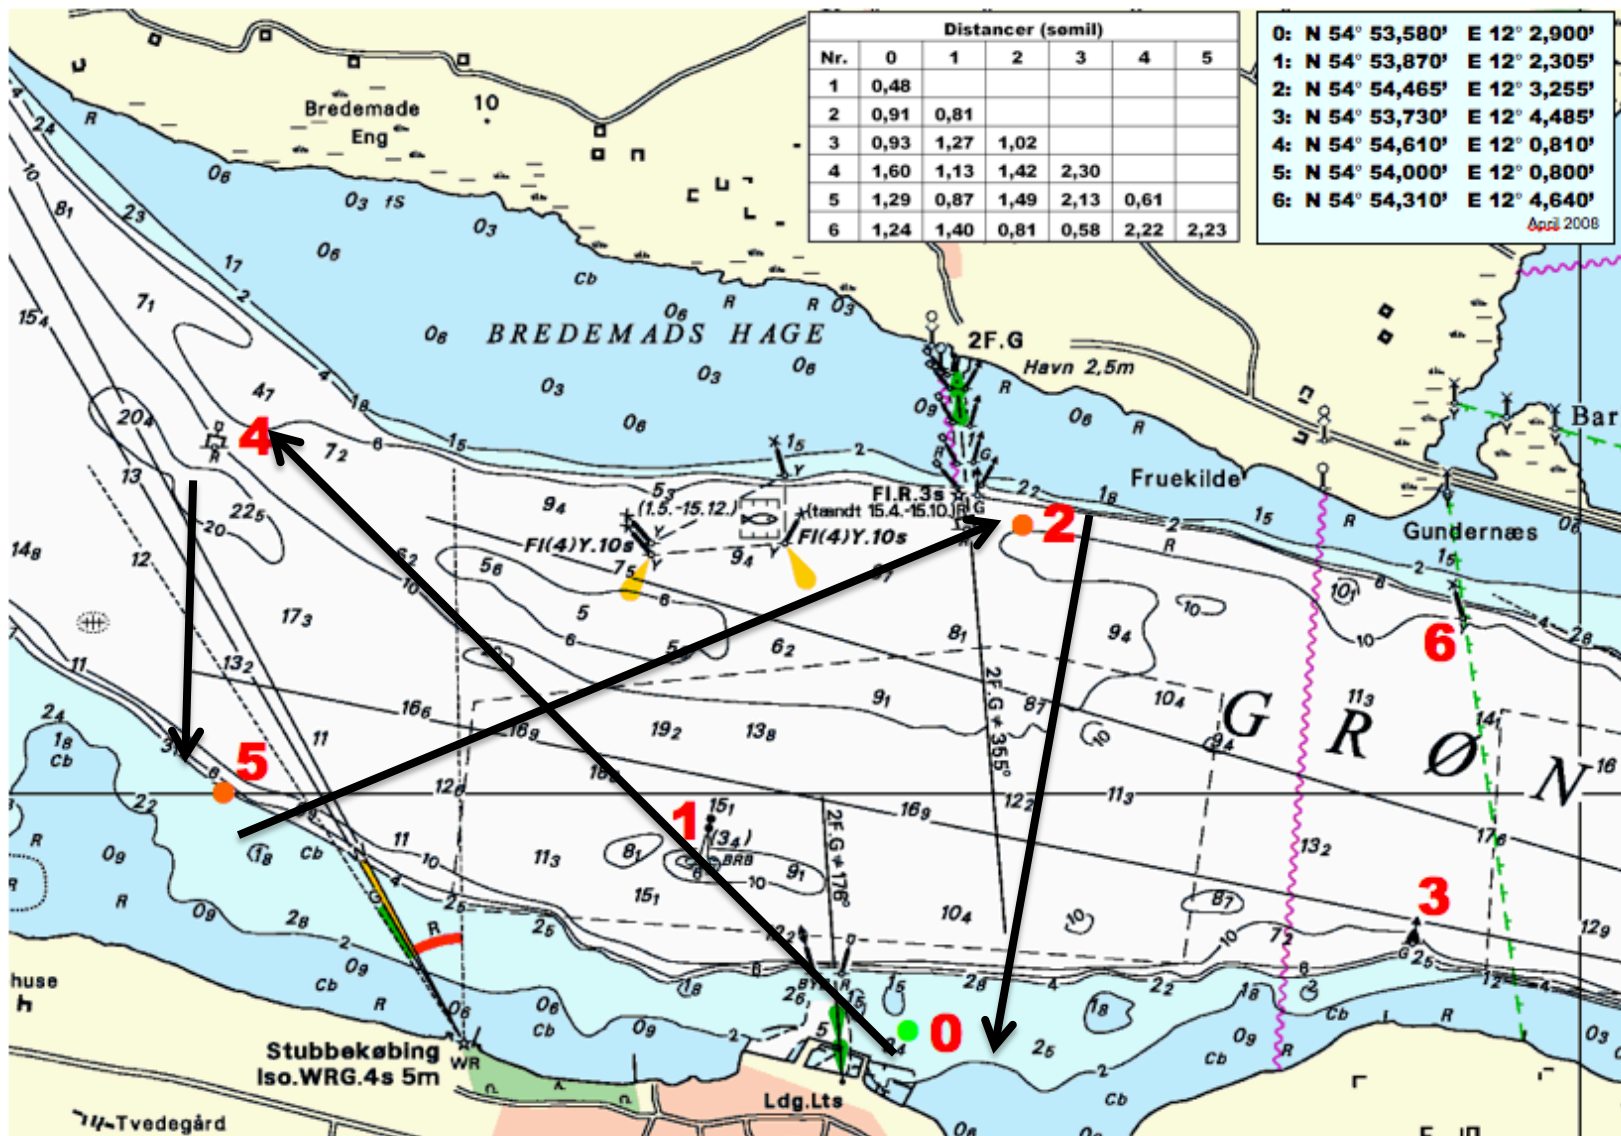

2

START FRA
STUBBE-
KØBING

START MOD
VEST

BANE TAL:
4 RØD
5 RØD
2 GRØN

I MÅL FRA
ØST

DST:
4,61 SM