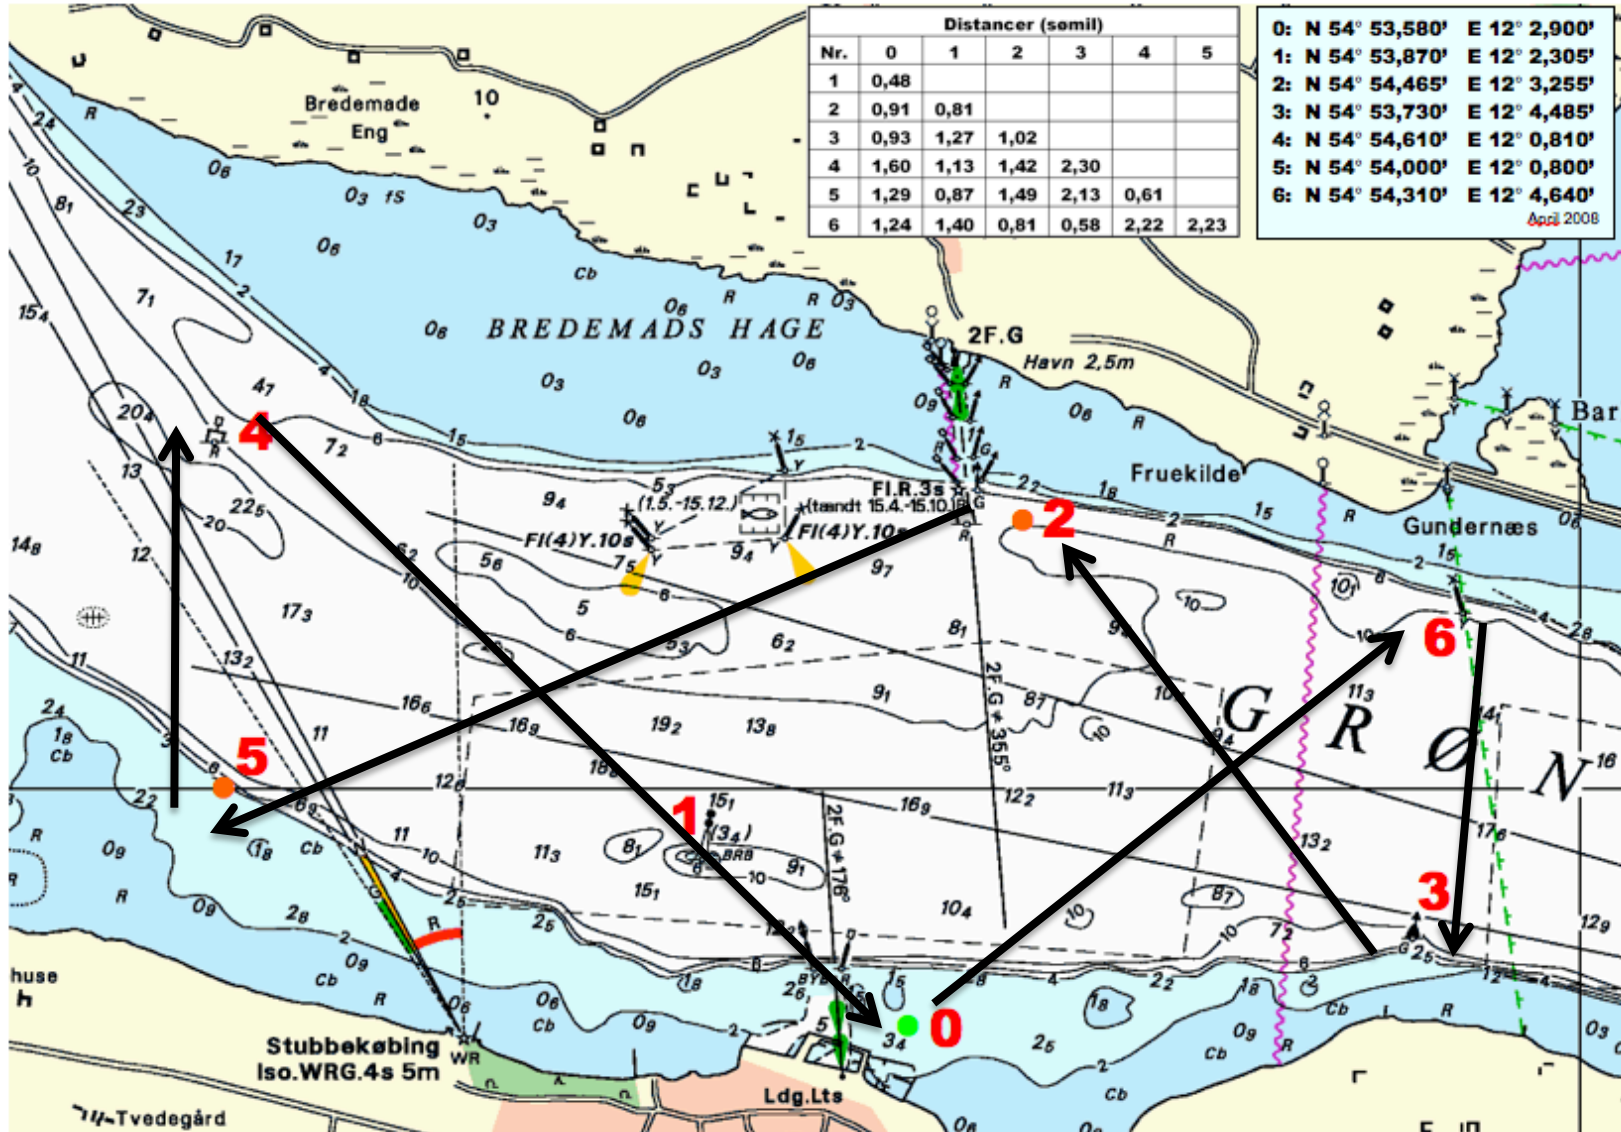

3

START FRA
STUBBE-
KØBING

START MOD
ØST

BANE TAL:

- 6 GRØN
- 3 GRØN
- 2 RØD
- 5 GRØN
- 4 GRØN

I MÅL FRA
VEST

DST:
6,54 SM