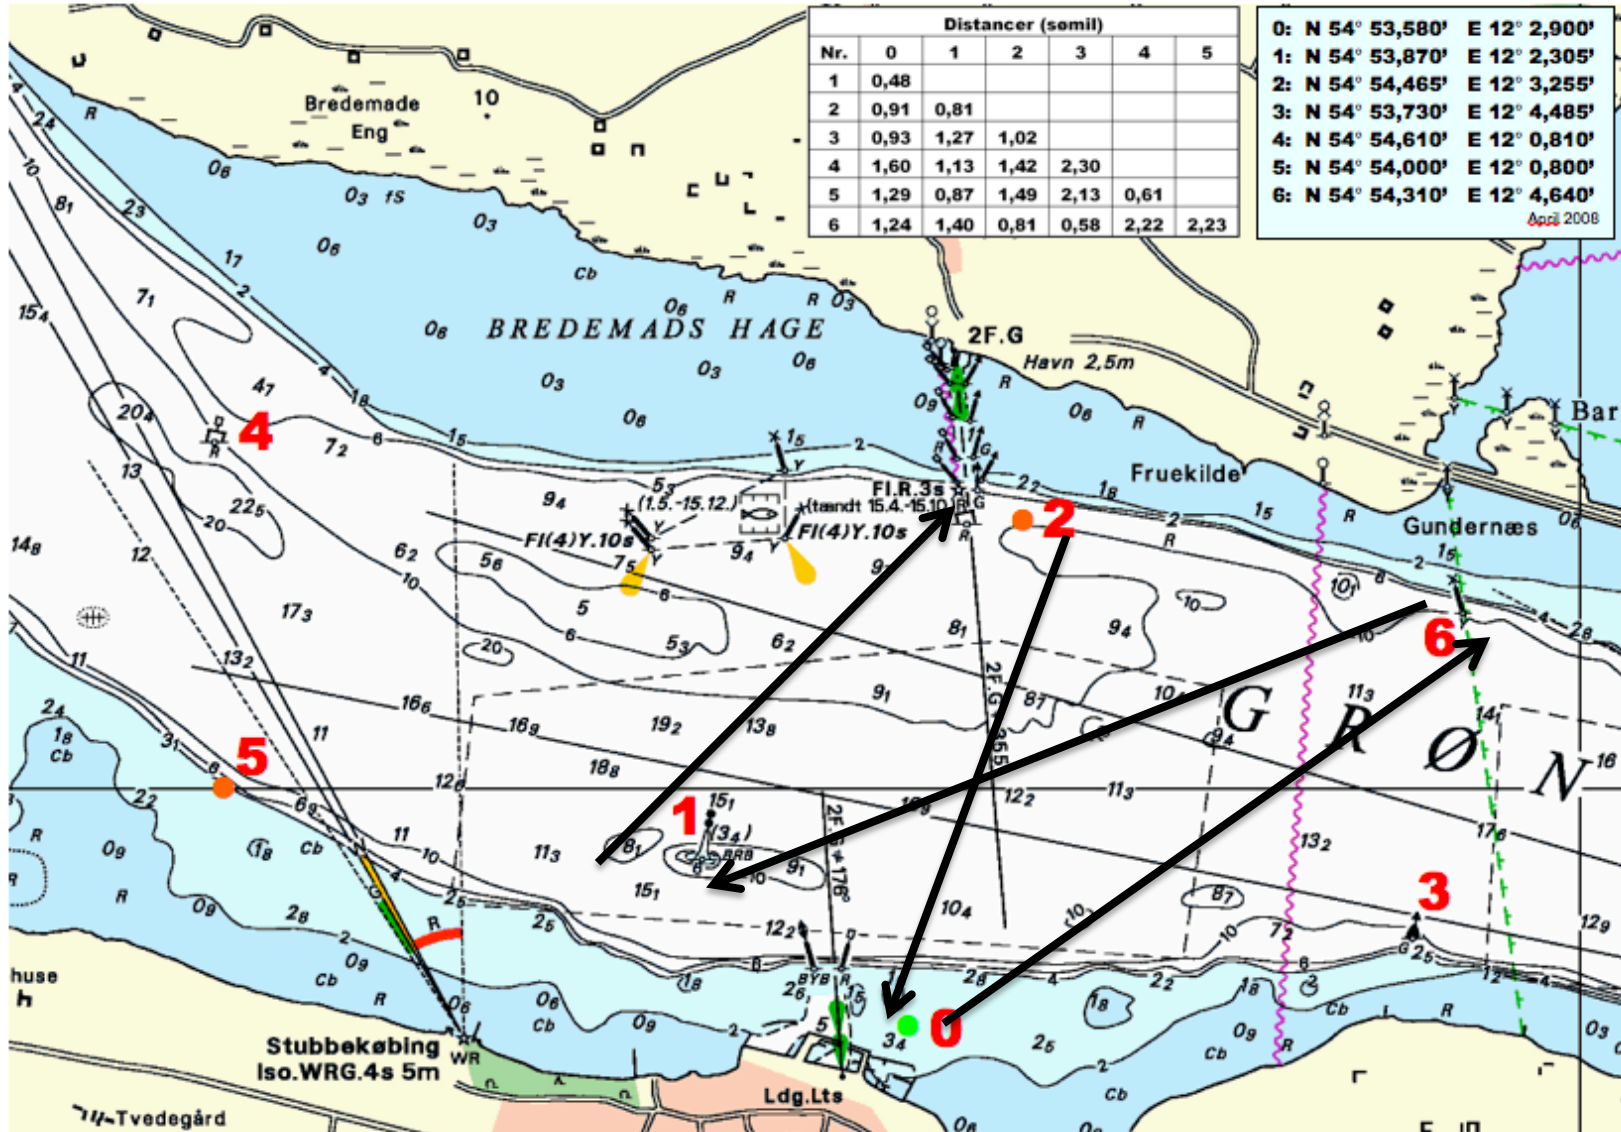

# 6

START FRA  
STUBBE-  
KØBING

START MOD  
ØST

BANE TAL:

6 RØD  
1 GRØN  
2 GRØN

I MÅL FRA  
VEST

DST:  
4,16 SM