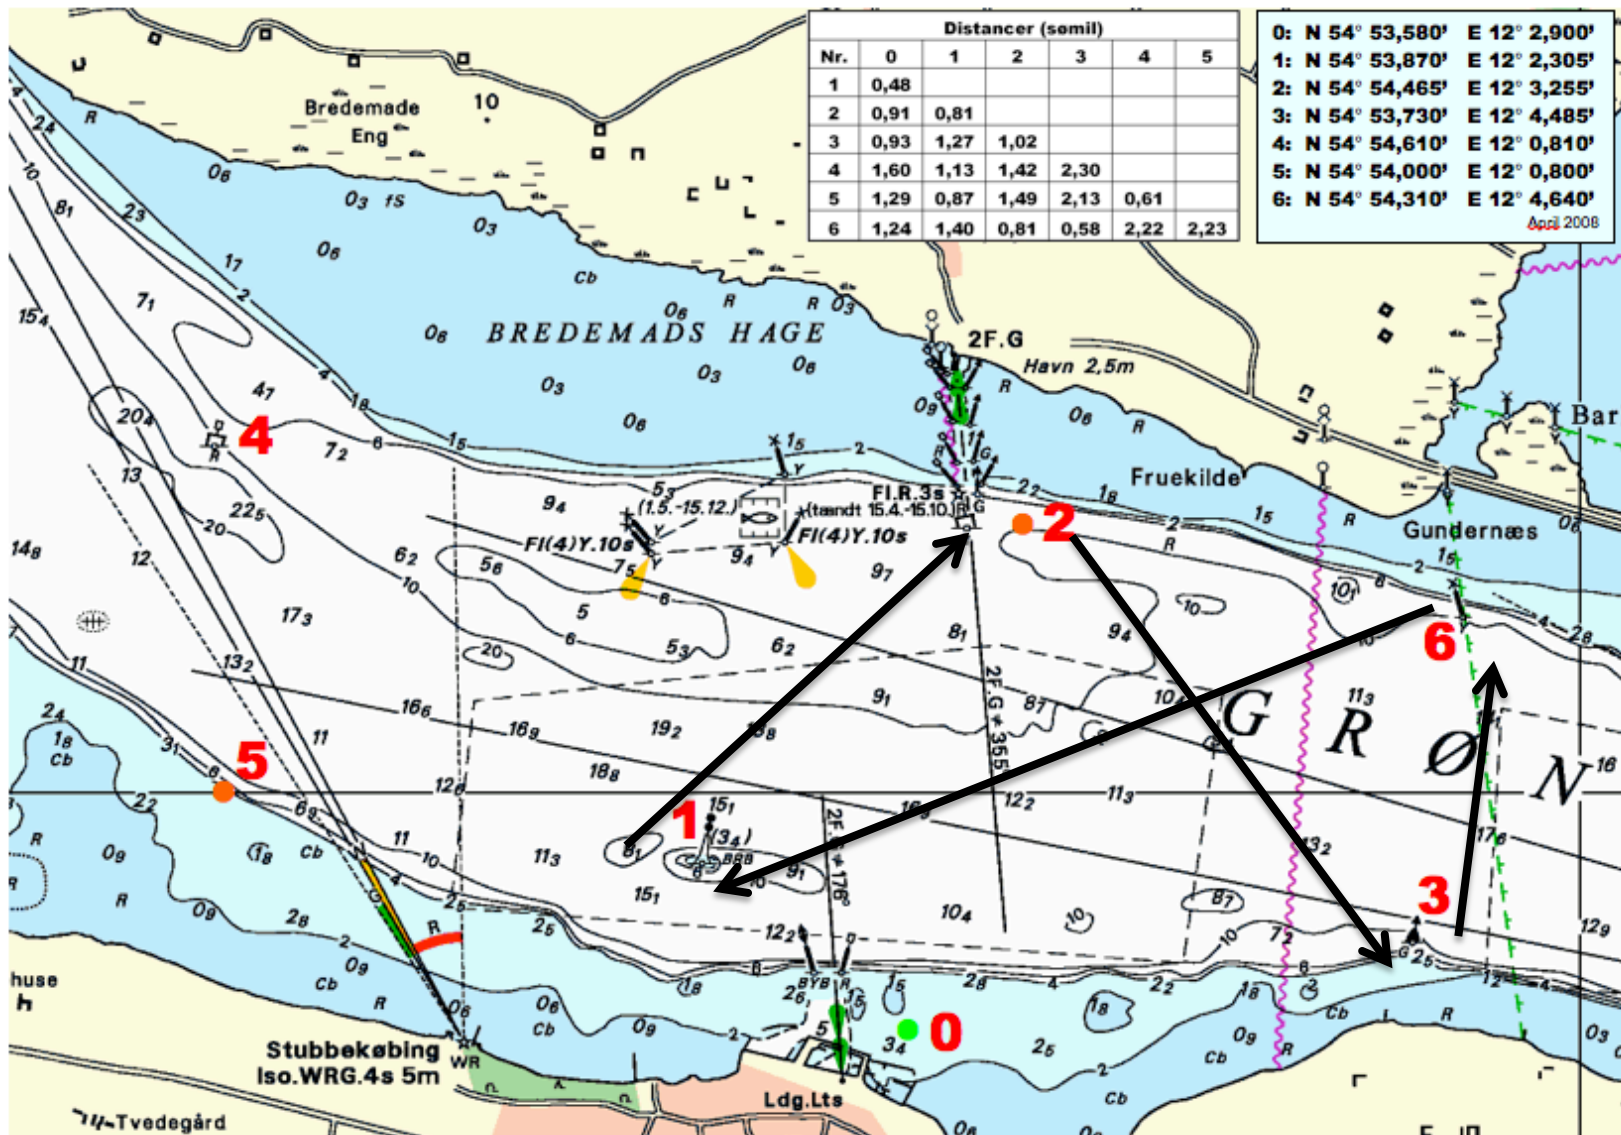

7

START FRA
BOGØ

START
MOD ØST

BANE TAL:

3 RØD
6 RØD
1 GRØN

I MÅL FRA
VEST

DST:
3,81 SM